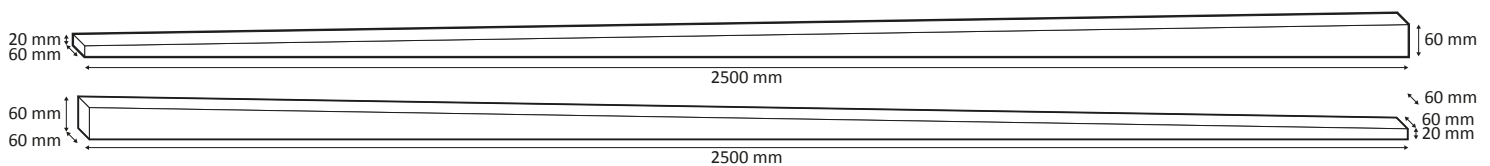

## CIRCO®-KIILAPROFIILIT PARVEKKEIDEN TERASSIRAKENTEISIIN

Kierrätysmuovista valmistettu kiilaprofiili on ihanteellinen tuote parvekkeiden terassirakenteisiin kosteudenkestävyytensä ansiosta. CIRCO®-profiilit eivät lahoa, ja bakteerit eivät kasva muovin pinnalla.

Kiilamainen rima on tarkoitettu parvekkeelle asennettavan terassilaudan alusrakenteeksi. Se helpottaa ja nopeuttaa huomattavasti parvekkeen laudoituksen asentamista. Kiilaprofiili voidaan katkaista sahaamalla oikeaan mittaan parvekkeen syvyydestä riippuen.

### Profiilin mitat:

- leveys on 60 mm
- pituus 2 500 mm
- paksuus on 20 mm toisessa ja 60 mm toisessa päässä.